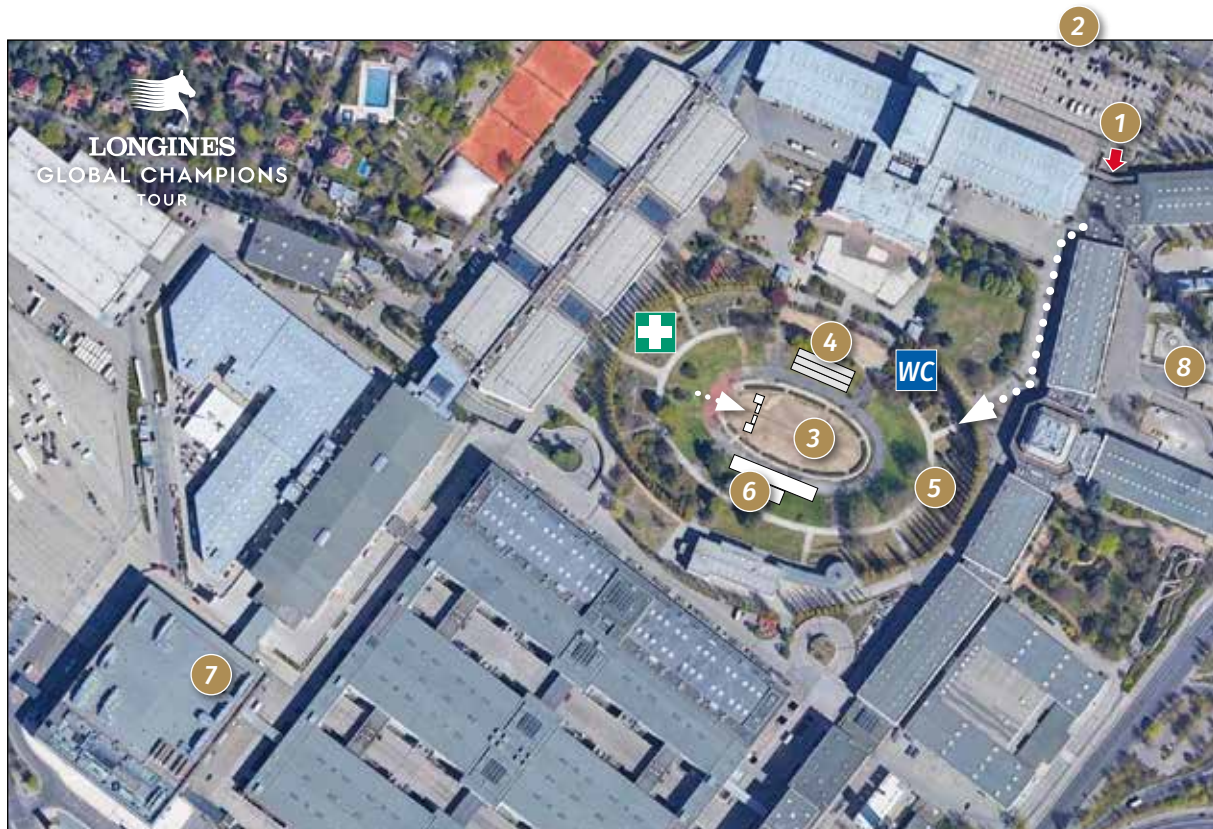

Eintrittskarten, soweit noch verfügbar, sind weiterhin erhältlich im **Kassenbereich des Eingangs "Kleiner Stern"**.

Der **Eingang zur Veranstaltung** befindet sich im "Kleinen Stern", ca. 120m links neben dem Eingang Nord der Messe Berlin (Hammar skjöldplatz/Masurenallee).

luca

Besucher, die über kein Smartphone bzw. keine Luca App verfügen, können sich vor Ort in ein **Registrierungsformular** eintragen.

Bitte nehmen Sie Rücksicht auf Ihre Mitmenschen und halten Sie Abstand!

In **Innenräumen** des Veranstaltungsgeländes gilt zudem eine **Maskenpflicht**. Dazu zählen u.a. das Eingangsgebäude "Kleiner Stern" und die Sanitäreinrichtungen.

LONGINES GLOBAL CHAMPIONS TOUR OF BERLIN 2021

Geländeübersicht

SOMMERGARTEN MESSE BERLIN

- | | |
|---|---|
| <p>1 Messe Berlin, Eingang "Kleiner Stern"
 <i>Messe Berlin, Entrance "Kleiner Stern"</i></p> <p>2 Öffentlicher Parkplatz,
 Hammarskjöldplatz und Masurenallee
 <i>Public Parking, Hammarskjöldplatz and Masurenallee</i></p> <p>3 Arena im Sommergarten
 <i>Main Arena</i></p> <p>4 Tribüne
 <i>Grandstand</i></p> | <p>5 Ausstellungsbereich und Gastronomie
 <i>Exhibition Area and Food</i></p> <p>6 VIP-Zelt
 <i>VIP Tent</i></p> <p>7 Stall und Abreiteplatz / Halle 27
 <i>Stables and Warm-Up Arena / Hall 27</i></p> <p>8 Funkturm, Höhe 147m
 (Aussichtsplattform 126m)
 <i>Funkturm, height 147m (viewing platform 126m)</i></p> |
|---|---|